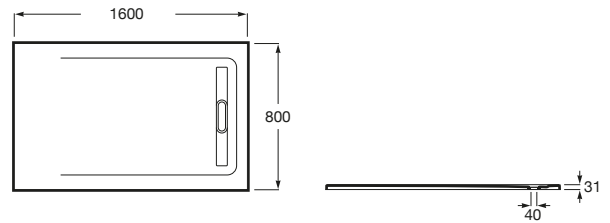

AQUOS

Plato de ducha extraplano de STONEX®

MEDIDAS

Longitud	1600 mm
Anchura	800 mm
Altura	31 mm

COLORES Y ACABADOS

PVPR (IVA INCLUIDO)

595,32 €

DIBUJOS TÉCNICOS

Desagüe incluido

Forma: Rectangular

Material: STONEX®

Profundidad: Extraplano (menos de 45 mm)

Tipo de fondo antideslizante: Integrado

Tipo de instalación: Empotrado / Nicho

Fondo antideslizante

COMPATIBLE